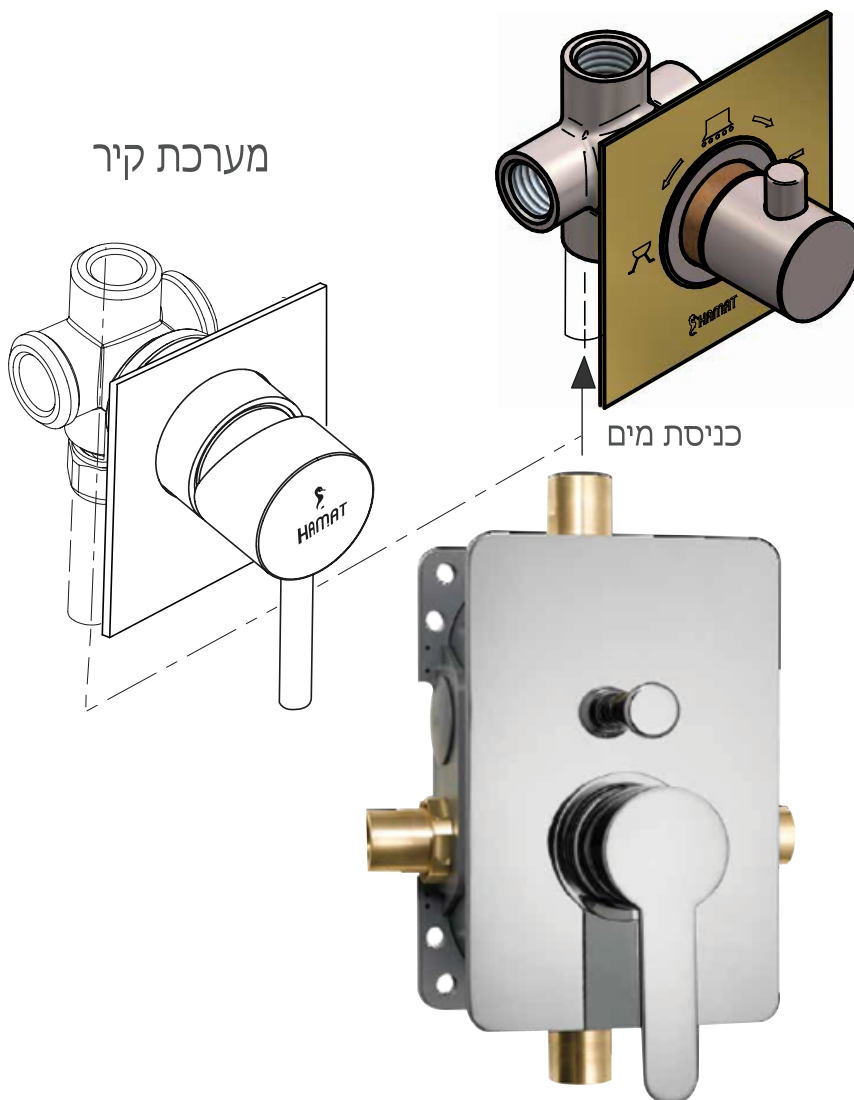

302683

**הבורר קובע מקור יציאת המים בלבד!
חובה להתקינו בנוסף למערכת קיר**

בורר 3 מצבים

מערכת קיר

כניסת מים