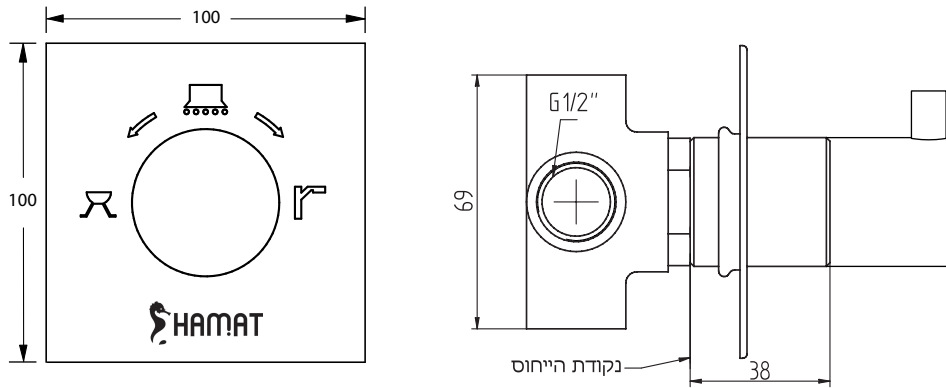

302683

**הבורר קובע מקור יציאת המים בלבד!
חובה להתקינו בנוסף למערכת קיר**

בורר 3 מצבים

מערכת קיר

כניסת מים