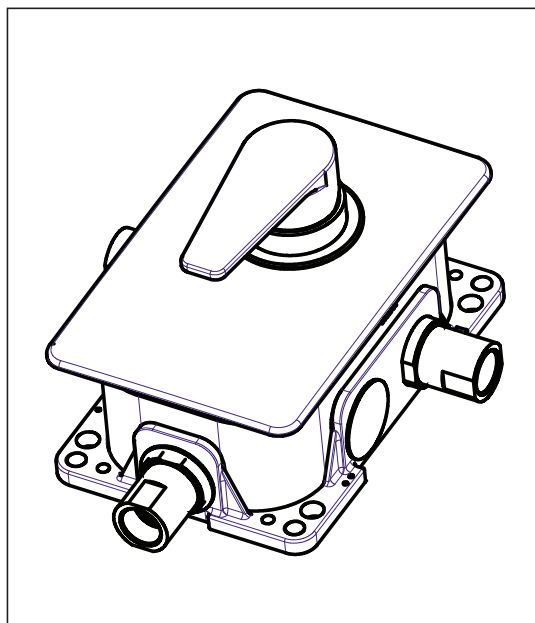

התאמת ידיות לכיסוי קופסת אינטרפּוץ 201785

ידיות לכיסוי ארבע דרך 201792

ידית	סדרה	גוף	מנגנון	מס"ד
1-4735	קליר	201677	35 מ"מ	1
1-4725	ונציה			2
1-4740	רומא			3
1-4145	מקס			4
1-4818	גלבוּע			5
1-4285	פולו			6
1-4702	שניר	220185		7
1-1399	מצדה	201678	40 מ"מ	8
1-2403	אורסט			9

ידיות לכיסוי שלוש דרך 201793

ידית	סדרה	גוף	מנגנון	מס"ד
1-4735	קליר	203582	35 מ"מ	1
1-4725	ונציה			2
1-4740	רומא			3
1-4145	מקס			4
1-4818	גלבוּע			5
1-4285	פולו			6
1-4702	שניר	220182		7
1-1399	מצדה	202885	40 מ"מ	8
1-2403	אורסט			9