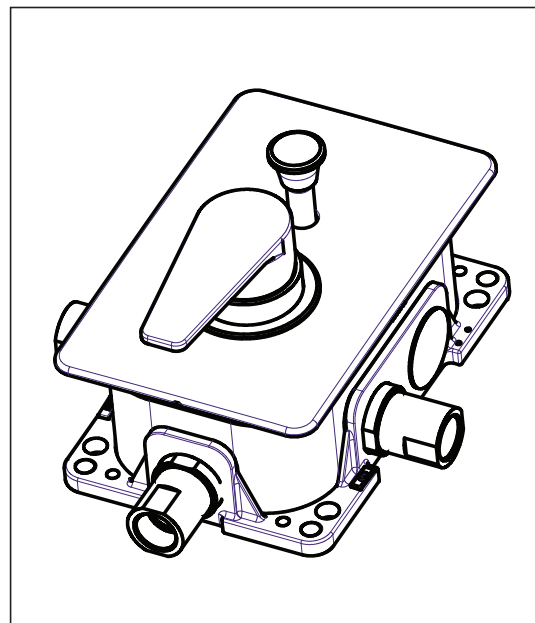

התאמת ידיות לכיסוי קופסת אינטרפּוץ 201785

ידיות לכיסוי ארבע דרך 201792

ידית	סדרה	גוף	מנגנון	מס"ד
1-4735	קליר	201677	35 מ"מ	1
1-4725	ונציה			2
1-4740	רומא			3
1-4145	מקס			4
1-4818	גלבוּע			5
1-4285	פולו			6
1-4702	שניר	220185		7
1-1399	מצדה	201678	40 מ"מ	8
1-2403	אורסט			9

ידיות לכיסוי שלוש דרך 201793

ידית	סדרה	גוף	מנגנון	מס"ד
1-4735	קליר	203582	35 מ"מ	1
1-4725	ונציה			2
1-4740	רומא			3
1-4145	מקס			4
1-4818	גלבוּע			5
1-4285	פולו			6
1-4702	שניר	220182		7
1-1399	מצדה	202885	40 מ"מ	8
1-2403	אורסט			9